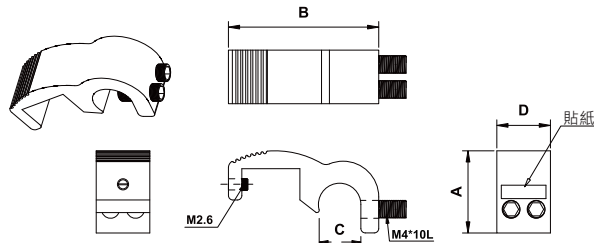

## PAC

專用在拉桿缸(tie-rod) · 用於固定 KT-20 & KT-21 & KT-31 系列的磁性開關。

搭配使用說明：Ø32~Ø100拉桿缸  
(拉桿直徑：Ø4~Ø10)

單位：mm

## PM

專用在拉桿缸(tie-rod) · 用於固定 KT-20 & KT-21 系列的磁性開關。

型號	尺寸	A	B	C	D
PM-6		19.1	31.3	7.3	12
PM-8		18.4	33.5	9.5	12
PM-10		16.7	35.7	11.2	12
PM-12		20	35.5	11.5	12
PM-14		24	38.0	13.5	12
PM-16		24	40.0	15.5	12

單位：mm