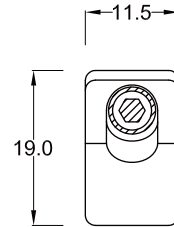

## PAC

專用在拉桿缸(tie-rod) · 用於固定 KT-20 & KT-21 & KT-31 系列的磁性開關。

搭配使用說明：Ø32~Ø100拉桿缸  
(拉桿直徑：Ø4~Ø10)

單位：mm

## PM

專用在拉桿缸(tie-rod) · 用於固定 KT-20 & KT-21 系列的磁性開關。

型號	尺寸	A	B	C	D
PM-6		19.1	31.3	7.3	12
PM-8		18.4	33.5	9.5	12
PM-10		16.7	35.7	11.2	12
PM-12		20	35.5	11.5	12
PM-14		24	38.0	13.5	12
PM-16		24	40.0	15.5	12

單位：mm