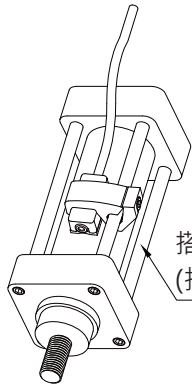

## PAC

專用在拉桿缸(tie-rod) · 用於固定 KT-20 & KT-21 & KT-31 系列的磁性開關。

搭配使用說明：Ø32~Ø100拉桿缸  
(拉桿直徑：Ø4~Ø10)

單位：mm

## PM

專用在拉桿缸(tie-rod) · 用於固定 KT-20 & KT-21 系列的磁性開關。

型號	尺寸	A	B	C	D
PM-6		19.1	31.3	7.3	12
PM-8		18.4	33.5	9.5	12
PM-10		16.7	35.7	11.2	12
PM-12		20	35.5	11.5	12
PM-14		24	38.0	13.5	12
PM-16		24	40.0	15.5	12