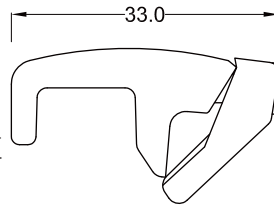

## PAC

專用在拉桿缸(tie-rod) · 用於固定 KT-20 & KT-21 & KT-31 系列的磁性開關。

搭配使用說明：Ø32~Ø100拉桿缸  
(拉桿直徑：Ø4~Ø10)

單位：mm

## PM

專用在拉桿缸(tie-rod) · 用於固定 KT-20 & KT-21 系列的磁性開關。

型號	尺寸	A	B	C	D
PM-6		19.1	31.3	7.3	12
PM-8		18.4	33.5	9.5	12
PM-10		16.7	35.7	11.2	12
PM-12		20	35.5	11.5	12
PM-14		24	38.0	13.5	12
PM-16		24	40.0	15.5	12