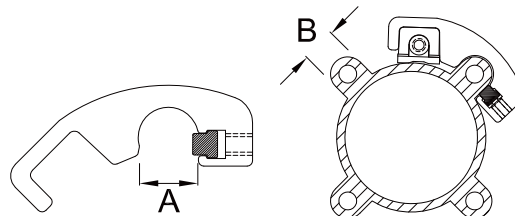

## PAC

專用在拉桿缸(tie-rod) · 用於固定 KT-20 & KT-21 & KT-31 系列的磁性開關。

搭配使用說明：Ø32~Ø100拉桿缸  
(拉桿直徑：Ø4~Ø10)

單位：mm

## PM

專用在拉桿缸(tie-rod) · 用於固定 KT-20 & KT-21 系列的磁性開關。

型號	尺寸	A	B	C	D
PM-6		19.1	31.3	7.3	12
PM-8		18.4	33.5	9.5	12
PM-10		16.7	35.7	11.2	12
PM-12		20	35.5	11.5	12
PM-14		24	38.0	13.5	12
PM-16		24	40.0	15.5	12

## PI

專用在米型缸(ISO profile) · 用於固定 KT-20 & KT-21 & KT-31 系列的磁性開關。

型號	尺寸	A	B	適用米型缸缸徑
PI-1		11.15	10.4	Ø32~Ø40
PI-2		14.10	13.5	Ø50~Ø63
PI-3		15.45	15	Ø80
PI-4		16.3	16	Ø100
PI-5		19.8	18.7	Ø125
PI-6		26.5	25.65	Ø125