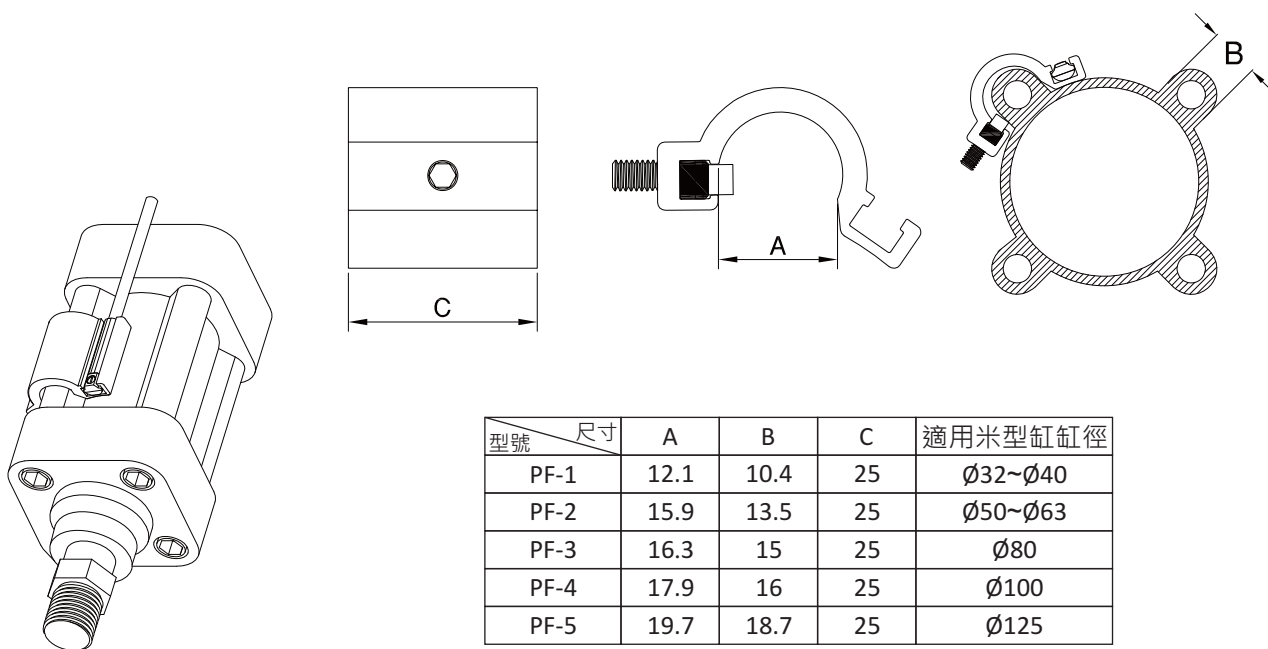

PF

專用在米型缸(ISO profile) · 用於固定 KT-32 & KT-40 & KT-50 & KT-51 & KT-62 系列的磁性開關。